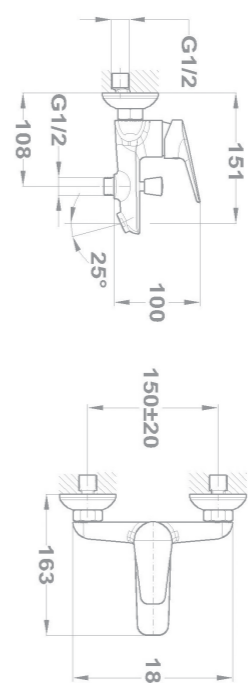

151-1851-00
5 99584 1362511