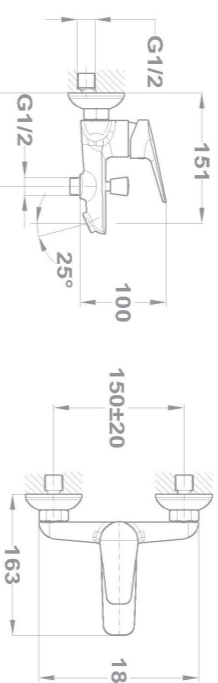

Bridge
Kádító csaptelep
zuhanyzattal nélkül

Bridge család

Bridge
Kádító csaptelep